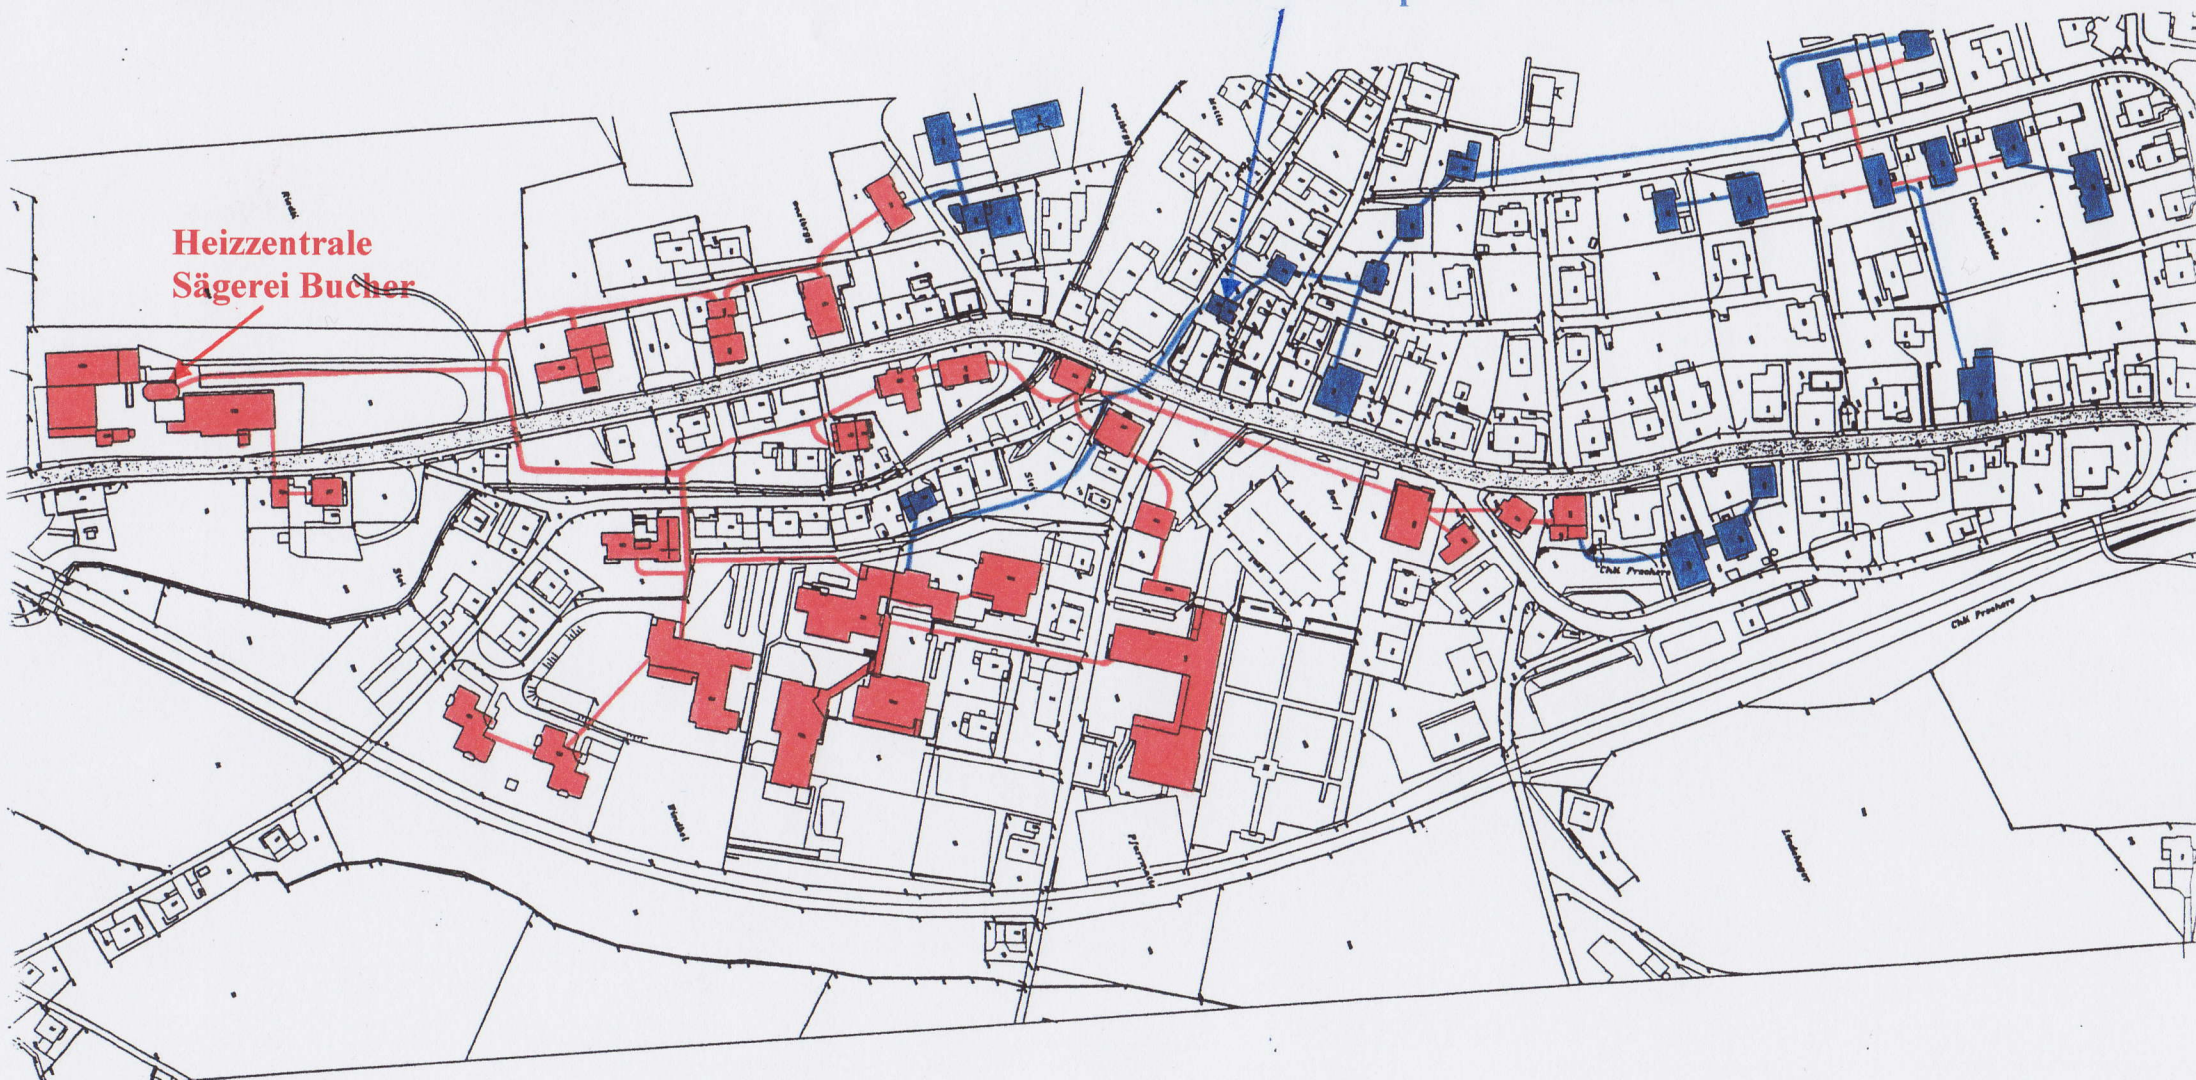

Holzsnitzelheizung mit Fernwärmeverbund Escholzmatt

Situationsplan 1 : 3000

Datum: 28.02.2008

Warmwasser-Speicherzentrale Dorf

Heizzentrale
Sägerei Bucher

Fernwärmenetz bestehend

Fernwärmenetz neu